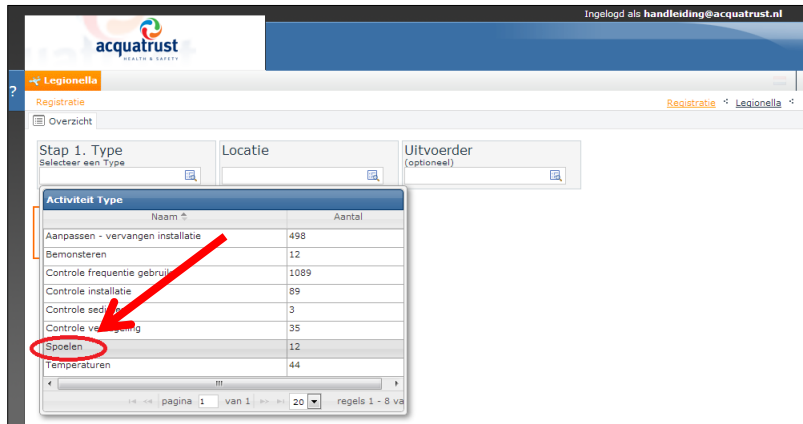

### Stap 1 – Log in op de Registratiepagina

Ga naar Legionella->Registreren pagina

Het volgende scherm wordt getoond:

### Stap 2 – Selecteer type Activiteit

Selecteer het type activiteit (bijvoorbeeld Spoelen)

Een lijst met openstaande activiteitstypes wordt getoond met daarachter het aantal openstaande activiteiten.

## Registratie Legionella QRG

### Stap 3 – Geplande activiteiten tonen

Selecteer het te registreren activiteittype

Een lijst van openstaande taken wordt getoond