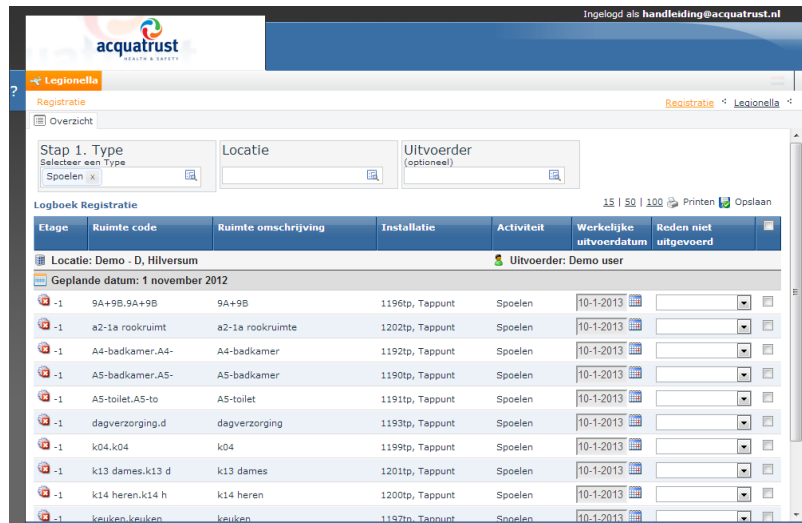

### Stap 1 – Log in op de Registratiepagina

Ga naar Legionella->Registreren pagina

Het volgende scherm wordt getoond:

### Stap 2 – Selecteer type Activiteit

Selecteer het type activiteit (bijvoorbeeld Spoelen)

Een lijst met openstaande activiteitstypes wordt getoond met daarachter het aantal openstaande activiteiten.

## Registratie Legionella QRG

### Stap 3 – Geplande activiteiten tonen

Selecteer het te registreren activiteittype

Een lijst van openstaande taken wordt getoond