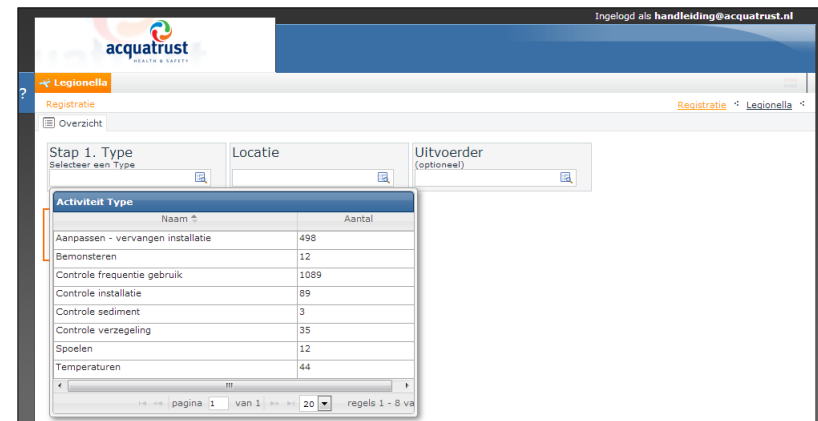

## Registratie Legionella QRG

### Stap 1 – Log in op de Registratiepagina

Ga naar Legionella->Registreren pagina

Het volgende scherm wordt getoond:

### Stap 2 – Selecteer type Activiteit

Selecteer het type activiteit (bijvoorbeeld Spoelen)

Een lijst met openstaande activiteitstypes wordt getoond met daarachter het aantal openstaande activiteiten.