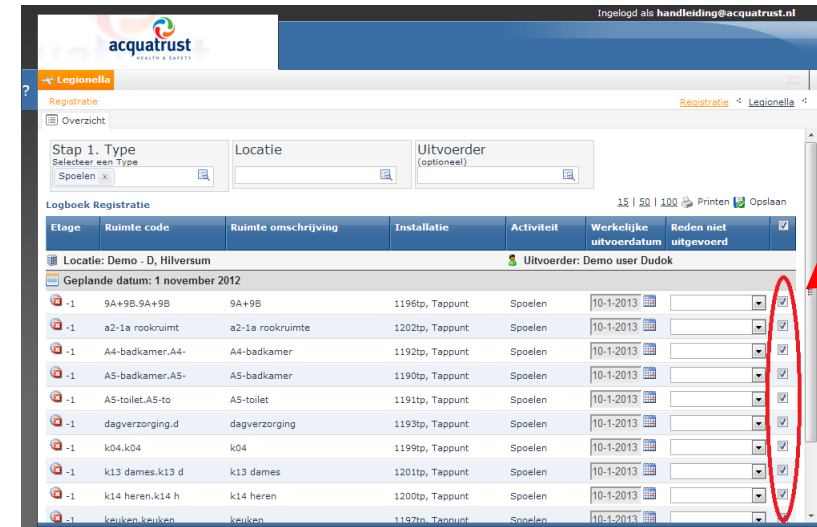

## Registratie Legionella QRG

### Stap 3 – Geplande activiteiten tonen

Selecteer het te registreren activiteittype

Een lijst van openstaande taken wordt getoond

### Stap 4 – Selecteer te registreren activiteiten

Selecteer de uitgevoerde activiteiten: Selecteer alle openstaande activiteiten

Alle vinkvakken worden aangevinkt