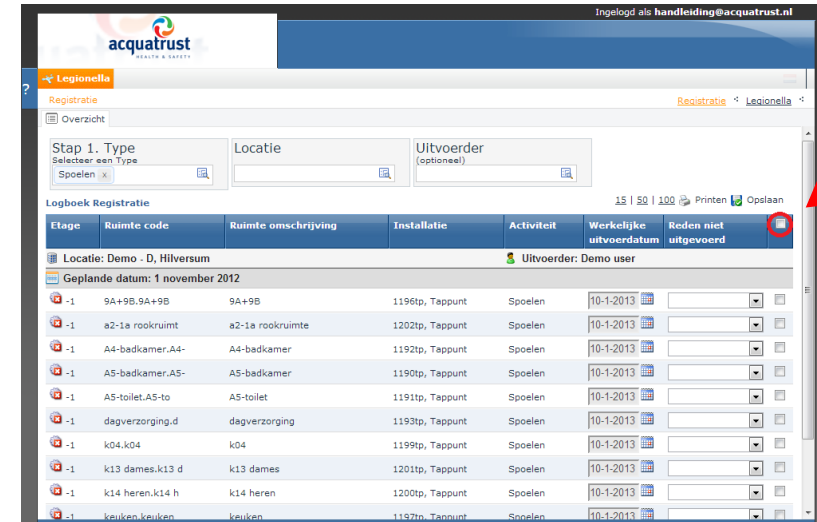

## Registratie Legionella QRG

### Stap 3 – Geplande activiteiten tonen

Selecteer het te registreren activiteittype

Een lijst van openstaande taken wordt getoond

### Stap 4 – Selecteer te registreren activiteiten

Selecteer de uitgevoerde activiteiten: Selecteer alle openstaande activiteiten

Alle vinkvakken worden aangevinkt